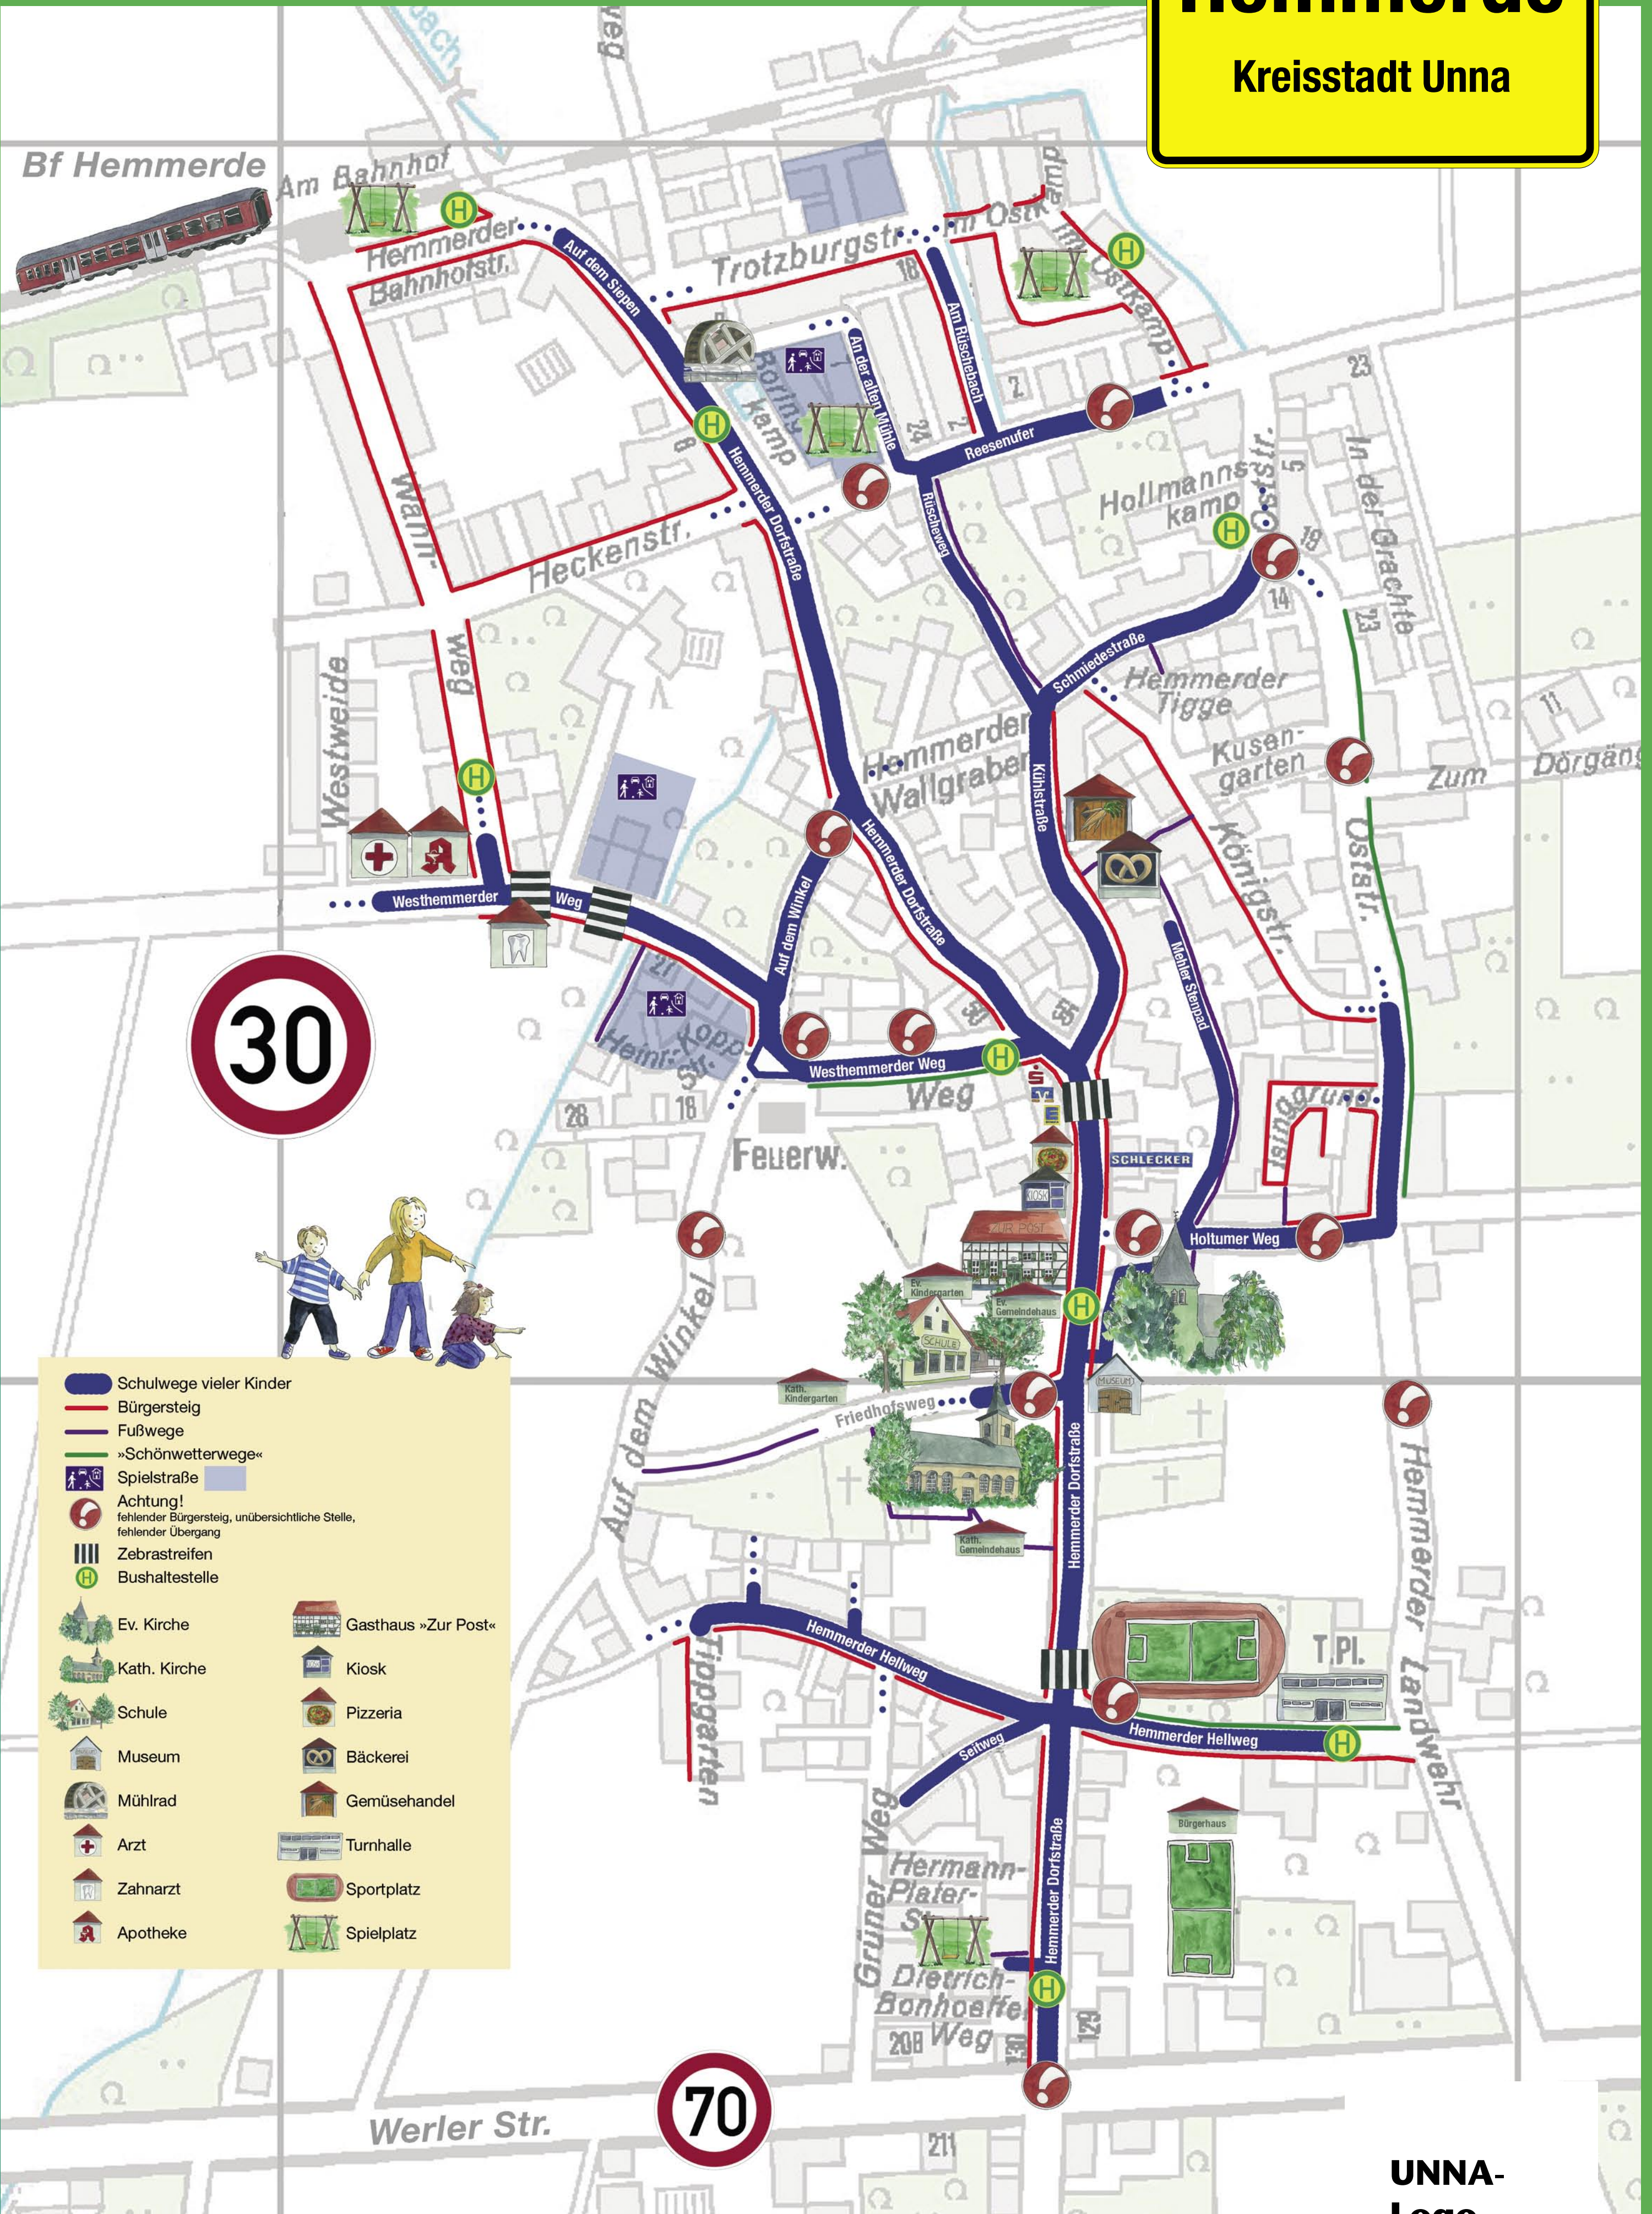

Hemmerde

Kreisstadt Unna

- Schulwege vieler Kinder
- Bürgersteig
- Fußwege
- »Schönwetterwege«
- Spielstraße
- Achtung! fehlender Bürgersteig, unübersichtliche Stelle, fehlender Übergang
- Zebrastrifen
- Bushaltestelle
- Ev. Kirche
- Kath. Kirche
- Schule
- Museum
- Mühlrad
- Arzt
- Zahnarzt
- Apotheke
- Gasthaus »Zur Post«
- Kiosk
- Pizzeria
- Bäckerei
- Gemüsehandel
- Turnhalle
- Sportplatz
- Spielplatz